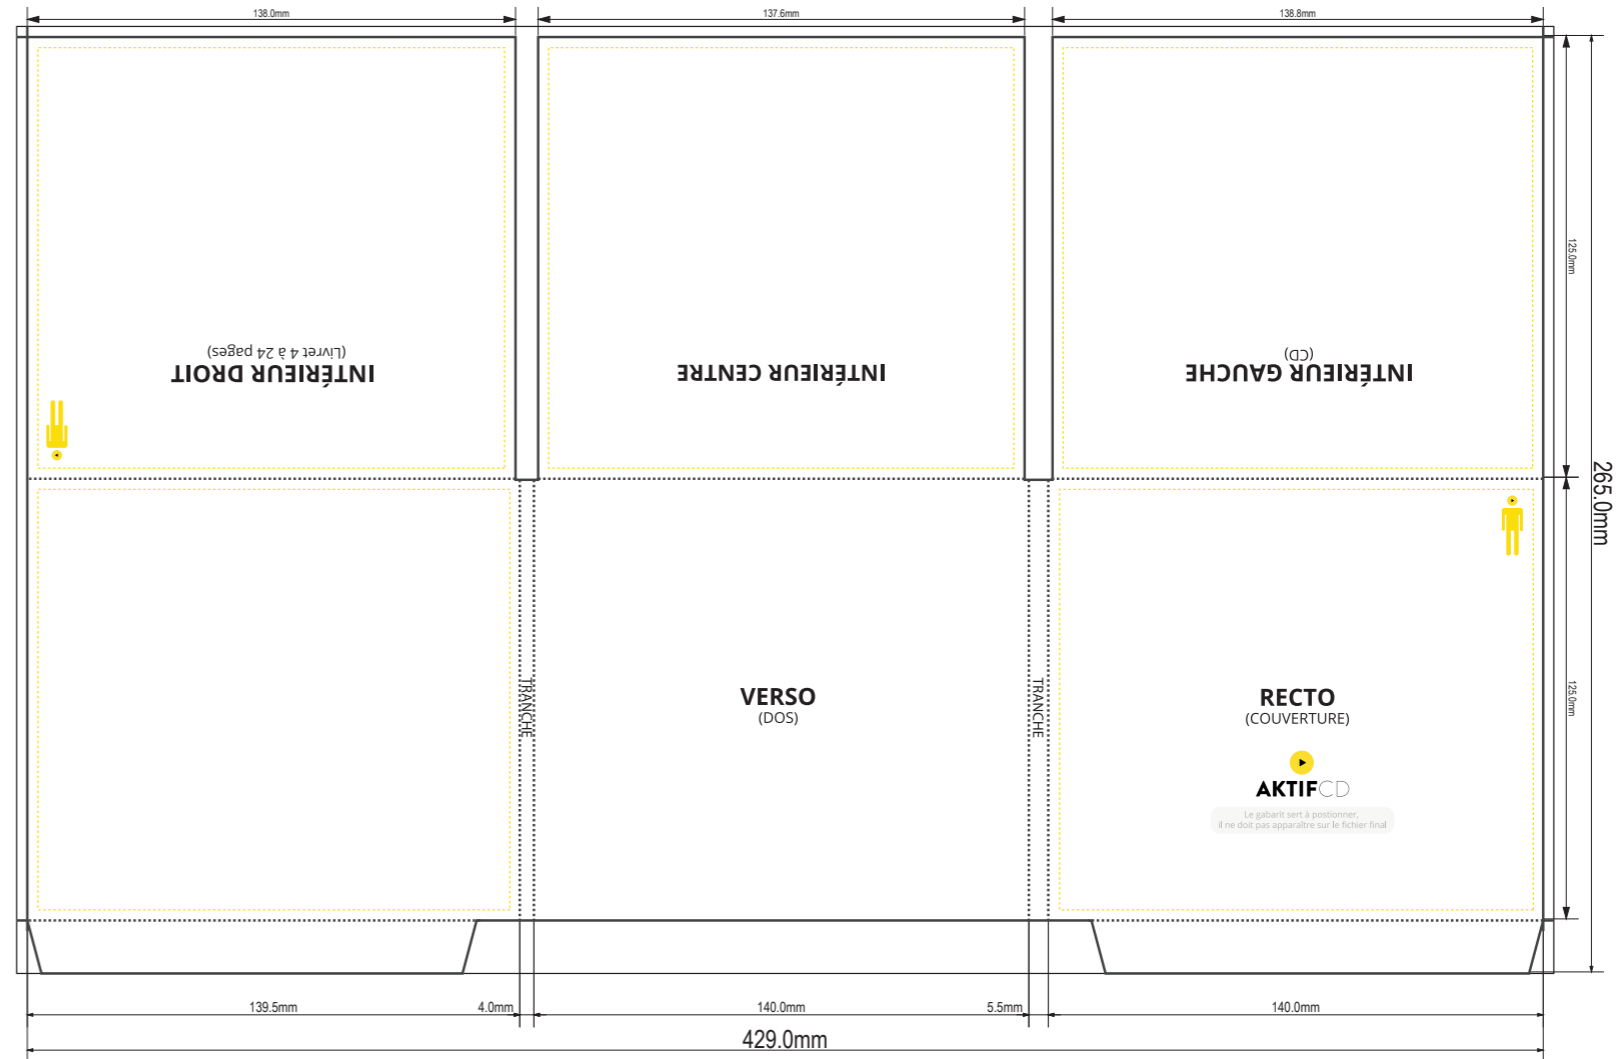

# DIGISLEEVE 3 VOLETS

1 livret 4 à 24 pages à gauche / 1 CD à Droite

Format avec fond perdu	L 435 mm x H 265 mm
Format fini	L 429 mm x H 268 mm

- Traits de coupe
  - Zone limite de texte
  - Pliure
- Fonds Perdus 3 mm

- Couleur CMJN.
- Résolution 300 dpi.
- Taux d'encre 320% max (somme des couleurs CMJN en pourcentage).

**Mentions obligatoires SACEM** pour la reproduction Audio et autres logos à incorporer selon vos supports.

### PHRASE DE DROIT

Les fonds perdus nous permettent de couper dans de la matière imprimée et d'obtenir une découpe impeccable de votre document.

Il faut rajouter au **minimum 3 mm** de fond perdu de chaque côté de votre document. Vos textes, images et tout autre élément graphique doivent être au moins à 3 mm du bord afin d'éviter que ceux-ci ne se retrouvent coupés.